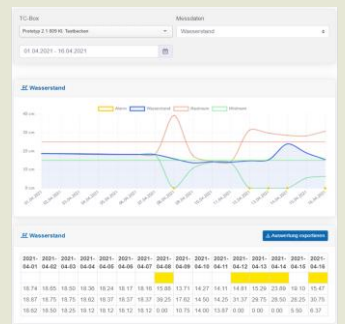

Tsurumi Connect Box on suunniteltu ohjaamaan Tsurumi-  
 oppopumppuja ja erilaisia laitteita. Se tarkkailee, kerää, ja toimii  
 erilaisten datalähteiden, kuten nykyisten ja muiden sisäisten  
 sekä ulkoisten antureiden tietojen mukaisesti, toimintojesi  
 automatisoimiseksi. Tsurumi Connect Box lisää kaikkien  
 kytkettyjen pumppujen turvallisuutta ja pidentää pumppujen  
 käyttöikää.

# Ominaisuudet

- Välittömät hälytykset Telegram-sovelluksen, sähköpostin tai verkkohälytyksen kautta**  
 Hätätapauksessa hälytysviesti (maailmanlaajuinen) vastaanotetaan välittömästi, ja se antaa lisätietoja viasta ja vähentää mahdollisia vahinkokustannuksia.
- Pyörimisen / vaiheen valvonta**  
 Pyörimisen tunnistus, mukaan lukien käynnistyksen vaimennukset, jos vaiheistus on virheellinen. Häätapsäytys, jos yksi vaihe epäonnistuu.
- Pumppujen ja muiden laitteiden automaattinen ohjaus**  
 Asiakaskohtaiset asennukset mm. kaskadi- tai tehostussovelluksia voidaan toteuttaa.
- Reaaliaikainen tiedonkeruu ja arviointi pilven kautta**  
 Reaaliaikainen arviointi tarjoaa pääsyn tietoihin, joita Tsurumi Connect Boxiin liitetyt anturit tällä hetkellä toimittavat pilveen.
- Käyttökustannusten seuranta**  
 Virtausmittarit kytkemällä voidaan seurata käyttökustannuksia käyttötuntien ja kuljetetun kapasiteetin perusteella.
- Huoltosuunnittelu**  
 Huoltovälit voidaan suunnitella kulumisen ja käytön mukaan kustannusten säästämiseksi.