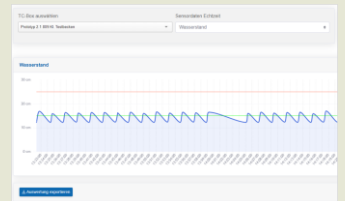

Ominaisuudet

- **Välittömät hälytykset Telegram-sovelluksen, sähköpostin tai verkkohälytyksen kautta**
  Hätätapauksessa hälytysviesti (maailmanlaajuinen) vastaanotetaan välittömästi, ja se antaa lisätietoja viasta ja vähentää mahdollisia vahinkokustannuksia.
- **Pyörimisen / vaiheen valvonta**
  Pyörimisen tunnistus, mukaan lukien käynnistyksen vaimennukset, jos vaiheistus on virheellinen. Häätapsäytys, jos yksi vaihe epäonnistuu.
- **Pumppujen ja muiden laitteiden automaattinen ohjaus**
  Asiakaskohtaiset asennukset mm. kaskadi- tai tehostussovelluksia voidaan toteuttaa.
- **Reaaliaikainen tiedonkeruu ja arviointi pilven kautta**
  Reaaliaikainen arviointi tarjoaa pääsyn tietoihin, joita Tsurumi Connect Boxiin liitetyt anturit tällä hetkellä toimittavat pilveen.
- **Käyttökustannusten seuranta**
  Virtausmittarit kytkemällä voidaan seurata käyttökustannuksia käyttötuntien ja kuljetetun kapasiteetin perusteella.
- **Huoltosuunnittelu**
  Huoltovälit voidaan suunnitella kulumisen ja käytön mukaan kustannusten säästämiseksi.

Tekniset tiedot

Virtalähde	Virta	Dig. sisääntulo / Uloslähtö	Analoginen sisääntulo / Uloslähtö (4-20mA)	Mitat	Paino
230VAC	0,9A	4 / 1	4 / 1	254 mm x 180 mm x 63 mm (Ilman kiinnikkeitä, kaapelia)	0,4 kg

Yhteys	Verkkoyhteys	Kieli
Moottorin suojatulppa tai suoraan ohjauskaappiin	GSM, LTE, Wi-Fi, LAN (SIM-kortti mukana kaikkiin Saksan matkapuhelinverkkoihin ja kaikkiin eurooppalaisiin Vodafone-verkkoihin)	Englanti, Saksa, Ranska

Pidätämme oikeuden muuttaa teknisiä tietoja ja malleja ilman ennakoilmoitusta.

Tsurumi (EUROPE) GmbH

Wahlerstr. 10, 40472 Düsseldorf, Saksa
www.tsurumi.eu / www.tsurumi-connect.eu