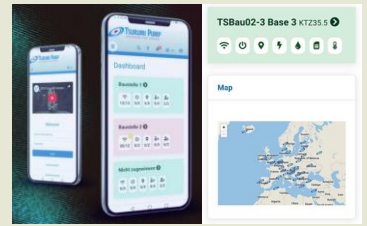

Ominaisuudet

- **Välittömät hälytykset Telegram-sovelluksen, sähköpostin tai verkkohälytyksen kautta**
  Hätätapauksessa hälytysviesti (maailmanlaajuinen) vastaanotetaan välittömästi, ja se antaa lisätietoja viasta ja vähentää mahdollisia vahinkokustannuksia.
- **Pyörimisen / vaiheen valvonta**
  Pyörimisen tunnistus, mukaan lukien käynnistyksen vaimennukset, jos vaiheistus on virheellinen. Häätapsäytys, jos yksi vaihe epäonnistuu.
- **Pumppujen ja muiden laitteiden automaattinen ohjaus**
  Asiakaskohtaiset asennukset mm. kaskadi- tai tehostussovelluksia voidaan toteuttaa.
- **Reaaliaikainen tiedonkeruu ja arviointi pilven kautta**
  Reaaliaikainen arviointi tarjoaa pääsyn tietoihin, joita Tsurumi Connect Boxiin liitetyt anturit tällä hetkellä toimittavat pilveen.
- **Käyttökustannusten seuranta**
  Virtausmittarit kytkemällä voidaan seurata käyttökustannuksia käyttötuntien ja kuljetetun kapasiteetin perusteella.
- **Huoltosuunnittelu**
  Huoltovälit voidaan suunnitella kulumisen ja käytön mukaan kustannusten säästämiseksi.

Tekniset tiedot

Virtalähde	Virta	Dig. sisääntulo / Uloslähtö	Analoginen sisääntulo / Uloslähtö (4-20mA)	Mitat	Paino
230VAC	0,9A	4 / 1	4 / 1	254 mm x 180 mm x 63 mm (Ilman kiinnikkeitä, kaapelia)	0,4 kg

Yhteys	Verkkoyhteys	Kieli
Moottorin suojatulppa tai suoraan ohjauskaappiin	GSM, LTE, Wi-Fi, LAN (SIM-kortti mukana kaikkiin Saksan matkapuhelinverkkoihin ja kaikkiin eurooppalaisiin Vodafone-verkkoihin)	Englanti, Saksa, Ranska

Pidätämme oikeuden muuttaa teknisiä tietoja ja malleja ilman ennakoilmoitusta.

Tsurumi (EUROPE) GmbH

Wahlerstr. 10, 40472 Düsseldorf, Saksa
www.tsurumi.eu / www.tsurumi-connect.eu