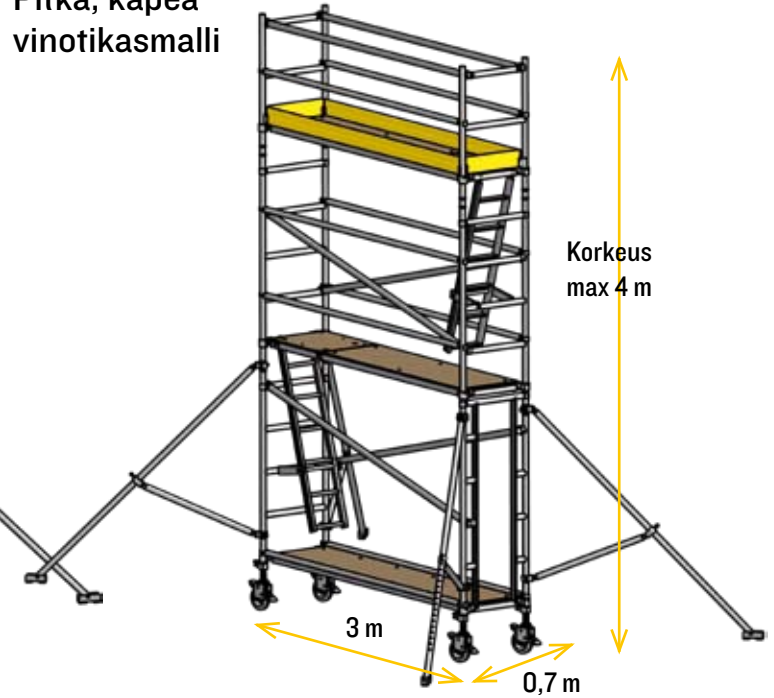

AMO-alumiinitelineet

- Määräykset täyttävät nousutiet ja kaiteet
- Kulkua helpottavat vapaakulkupäädyt
- Korkeussäädettävät tukijalat ja pyörät
- Pikalukittavat jalkalistat
- Kotimainen, kevyt ja kestävä tuote
- Telineen lujuus testattu VTT:llä
- Selkeät käyttöohjeet
- Metalliosat kierrätettävää materiaalia

Pitkä, leveä
porrasmalli

Jatkuvan tuotekehityksen vuoksi kaikki oikeudet muutoksiin pidätetään.

Yleisesite

Lyhyt, kapea
vinotikasmalliPitkä, kapea
vinotikasmalliLyhyt, leveä
porrasmalli

Asennusteline

Nousutie on mahdollista laittaa myös pätyyn.