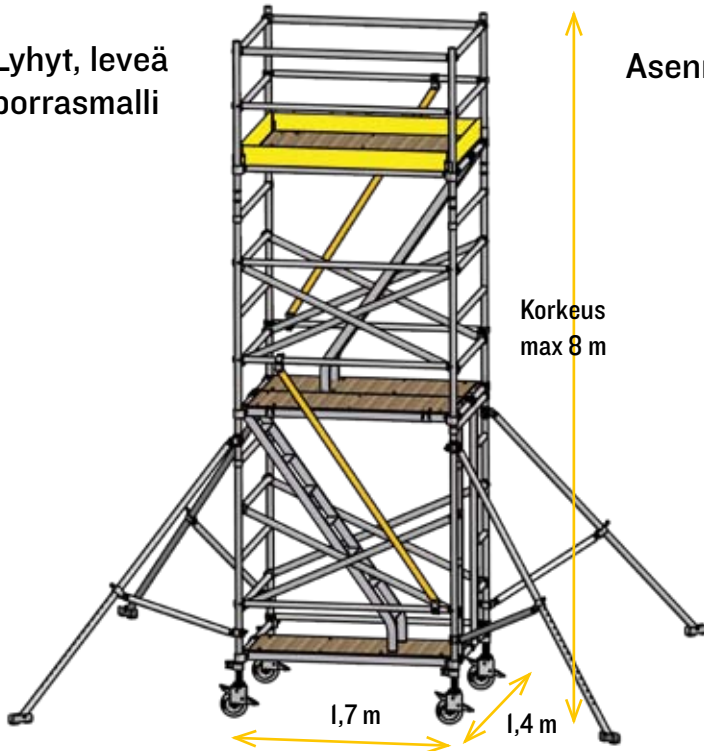

AMO-alumiinitelineet

- Määräykset täyttävät nousutiet ja kaiteet
- Kulkua helpottavat vapaakulkupäädyt
- Korkeussäädettävät tukijalat ja pyörät
- Pikalukittavat jalkalistat
- Kotimainen, kevyt ja kestävä tuote
- Telineen lujuus testattu VTT:llä
- Selkeät käyttöohjeet
- Metalliosat kierrätettävää materiaalia

Pitkä, leveä
porrasmalli

Jatkuvan tuotekehityksen vuoksi kaikki oikeudet muutoksiin pidätetään.

Yleisesite

Lyhyt, kapea
vinotikasmalliPitkä, kapea
vinotikasmalliLyhyt, leveä
porrasmalli

Asennusteline

Nousutie on mahdollista laittaa myös pätyyn.