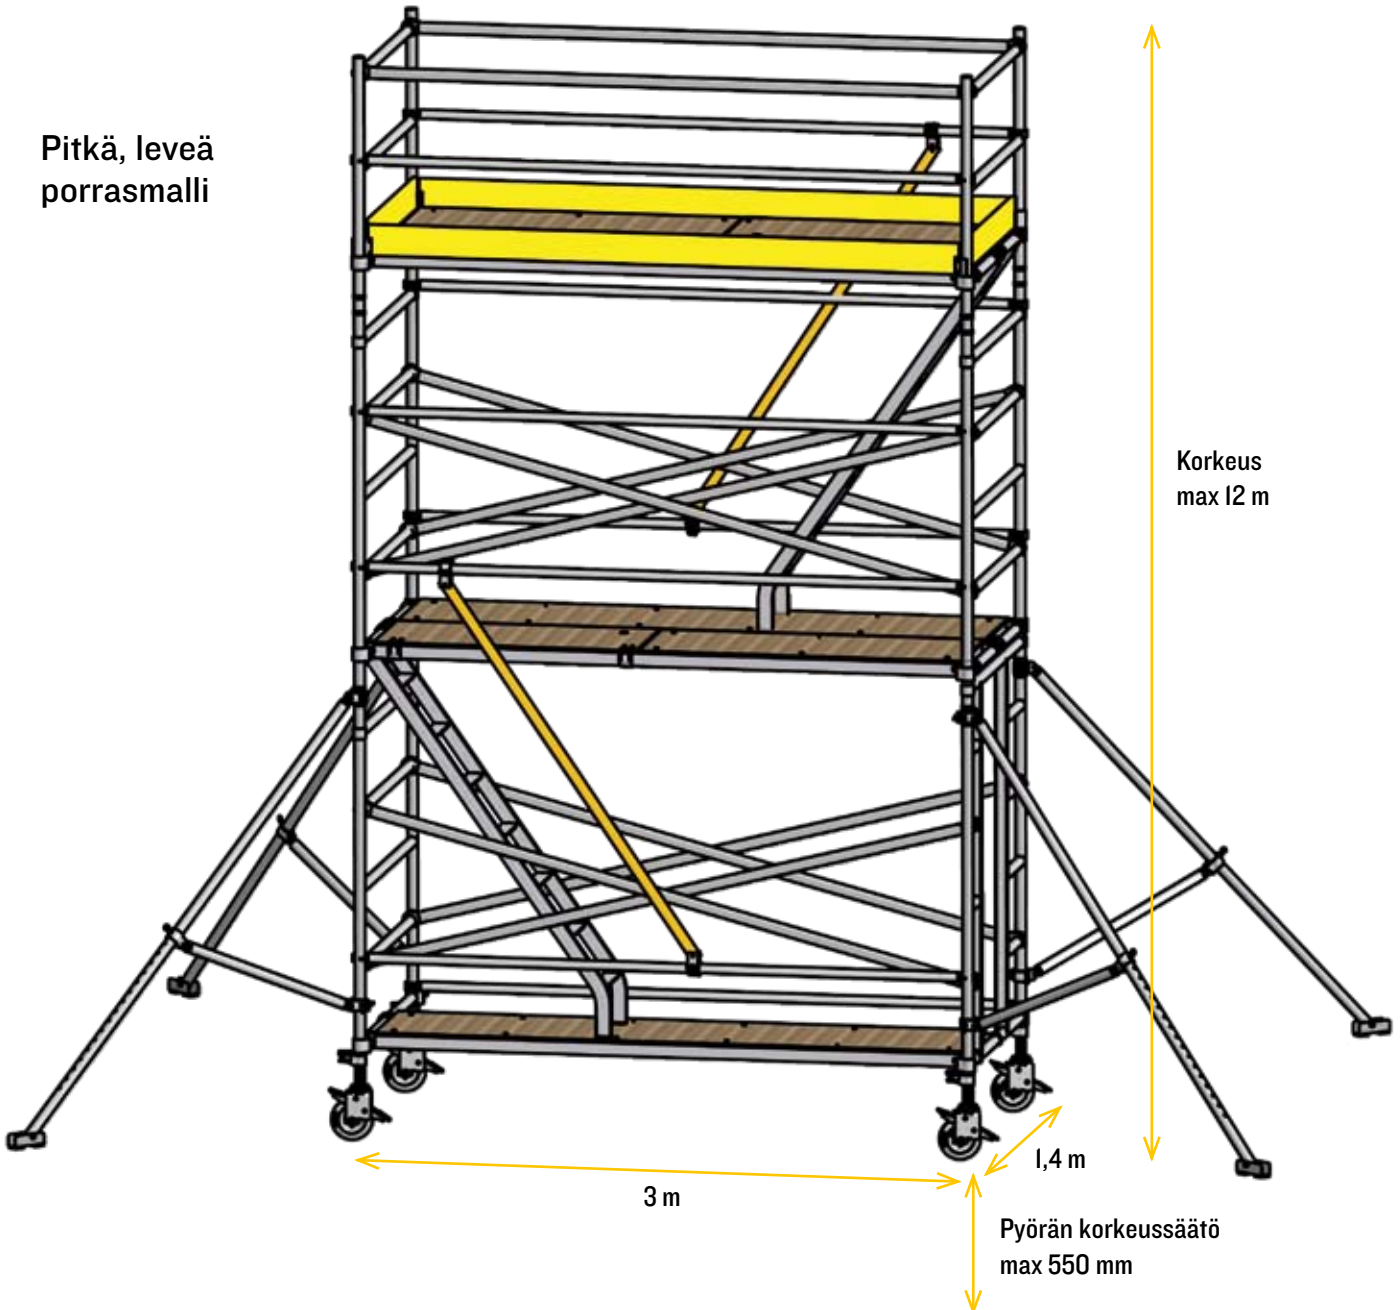

AMO-alumiinitelineet

- Määräykset täyttävät nousutiet ja kaiteet
- Kulkua helpottavat vapaakulkupäädyt
- Korkeussäädettävät tukijalat ja pyörät
- Pikalukittavat jalkalistat
- Kotimainen, kevyt ja kestävä tuote
- Telineen lujuus testattu VTT:llä
- Selkeät käyttöohjeet
- Metalliosat kierrätettävää materiaalia

Pitkä, leveä
porrasmalli

Jatkuvan tuotekehityksen vuoksi kaikki oikeudet muutoksiin pidätetään.

Yleisesite

Lyhyt, kapea
vinotikasmalliPitkä, kapea
vinotikasmalliLyhyt, leveä
porrasmalli

Asennusteline

Nousutie on mahdollista laittaa myös pätyyn.