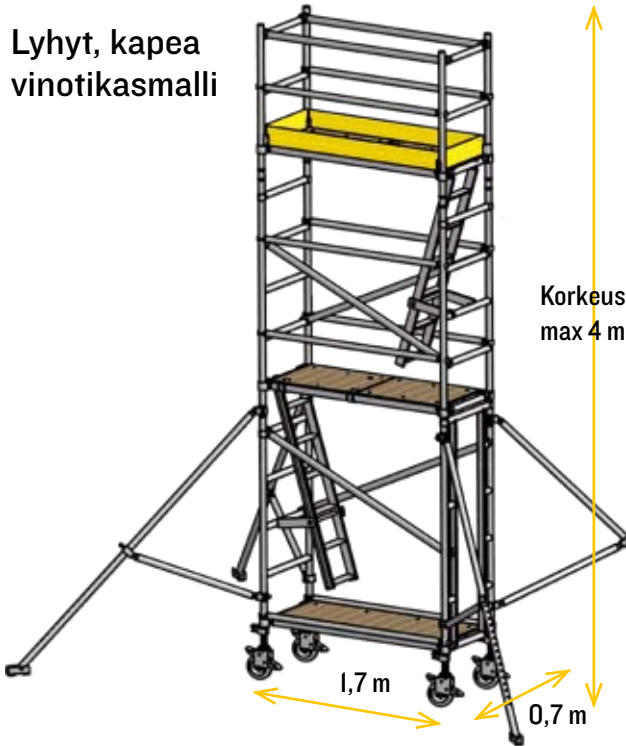

AMO-alumiinitelineet

- Määräykset täyttävät nousutiet ja kaiteet
- Kulkua helpottavat vapaakulkupäädyt
- Korkeussäädettävät tukijalat ja pyörät
- Pikalukittavat jalkalistat
- Kotimainen, kevyt ja kestävä tuote
- Telineen lujuus testattu VTT:llä
- Selkeät käyttöohjeet
- Metalliosat kierrätettävää materiaalia

Pitkä, leveä
porrasmalli

Jatkuvan tuotekehityksen vuoksi kaikki oikeudet muutoksiin pidätetään.

Yleisesite

Lyhyt, kapea
vinotikasmalliPitkä, kapea
vinotikasmalliLyhyt, leveä
porrasmalli

Asennusteline

Nousutie on mahdollista laittaa myös pätyyn.