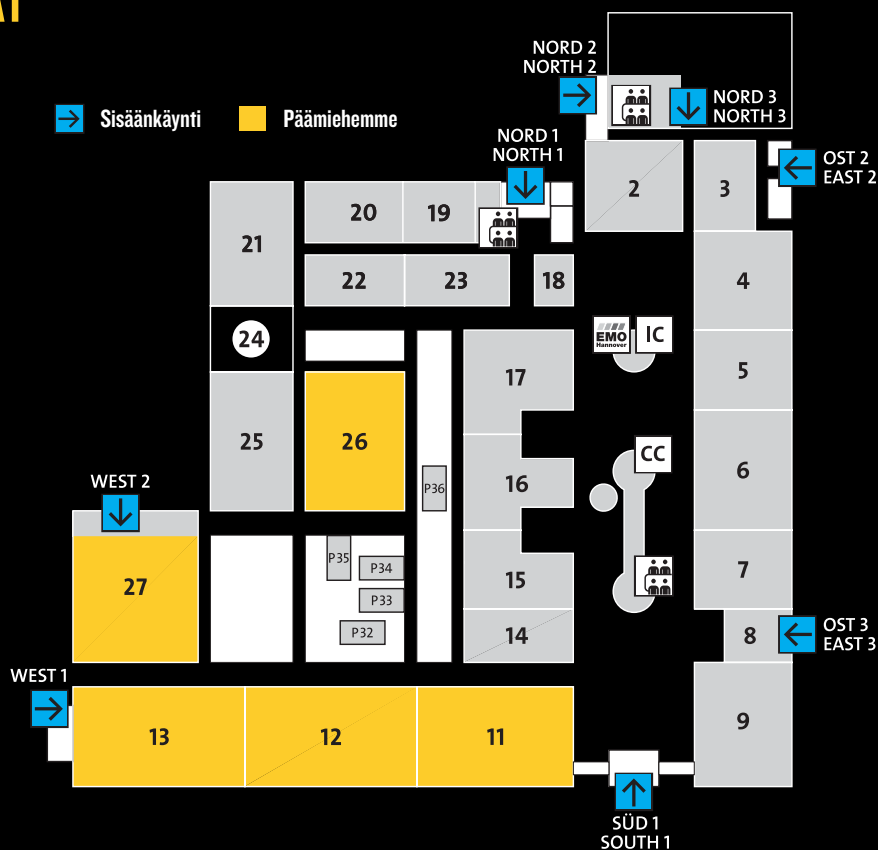

Löydät myyjämme kumppanien osastoilta, kurkkaa
kaikki kumppanit ja hallikartta ohesta.

NÄHDÄÄN HANNOVERISSA!

ETHÄN MISSAA METALLITEOLLISUUDEN TÄRKEINTÄ TAPAHTUMAA SYYSKUUSSA!

CHIRON

Halli 12, C04

Chironilta kaikki ratkaisut 5-akseliseen, 6-sivuiseen, monikaraiseen tai vaikkapa täysin automatisoituun koneistukseen.

HYUNDAI WIA

Halli 26, B46

Hyundai Wia:n kokonaistarjonta sorvit, keskukset, karusellisorvit ja avarruskoneet

GLEASON-PFAUTER

Halli 26, D82

Gleason Pfauter on edelleen maailman ykkönen hammastuksessa ja siihen liittyvissä sovellutuksissa

WFL

Halli 26, C12

WFL kiinnitä vain kerran ja koneista valmiiksi

KELLENBERG

Halli II, C78

Kellenberg:n uutuus hiomakone Kellenberg 1000 ultra nopealla hydrostaattisella B-akselilla

NIIGATA

Halli 27, D62

Niigata esittelee nyt myös 5-akselisen vaakakaraisen voimanpesän HN63E-5X

LÖYDÄT PÄÄMIEHEMME JA MEIDÄT SEURAAVILTA OSASTOILTA:

Niigata	Halli 27, osasto D62
Star Micronics	Halli 26, osasto B19
Hyundai Wia	Halli 26, osasto B46
Gleason-Pfauter	Halli 26, osasto D82
Chiron	Halli 12, osasto C04
WFL	Halli 26, osasto C12
Zayer	Halli 13, osasto C61
Lagun	Halli 13, osasto A54
Geminis	Halli 26, osasto C02
DahLih	Halli 12, osasto E78
Chevalier	Halli II, osasto E70
Palmary	Halli II, osasto B61
Juaristi	Halli 13, osasto B63
Kellenberger	Halli II, osasto C78

Lisätietoa messuista: emo-hannover.de

Nykäise meitä rohkeasti hihasta tai tartu luuriin. Sovitaan treffit!

MACHINERY-
LAATUA LEVYSTÄ LASTUUN

MACHINERY.FI

MACHINERY
EST. 1911

MIKA AHONEN P. 040 635 3939
JANI HUURNE P. 040 192 4255
JUKKA ILOINEN P. 044 764 0304
KARI PIRTTILÄ P. 0400 510 736